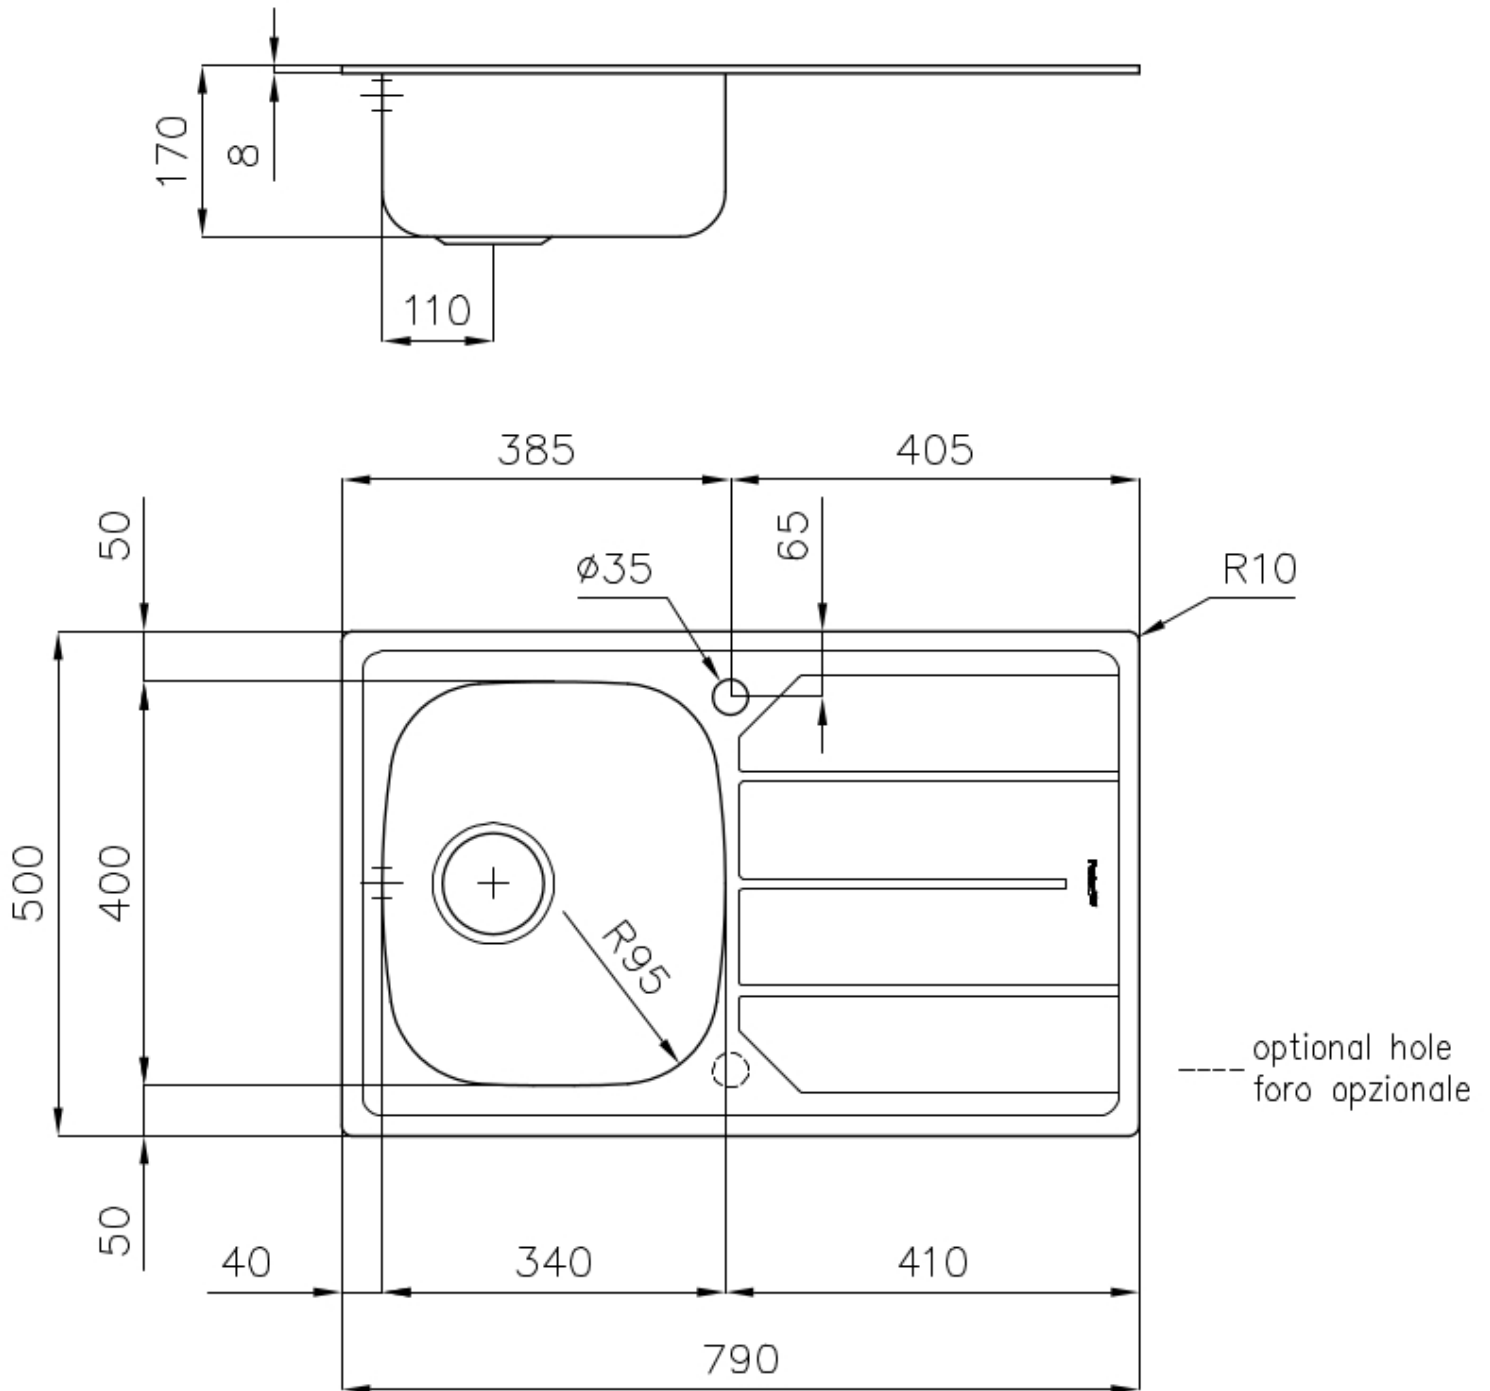

Spülbecken S1000

Becken rechts

Edelstahlspülen

Code: 1179 061

EINZELHEITEN

Einbaurand Standard (8 mm Rand)

Finish Spazzolato Foster

Material Edelstahl AISI 304

Textur Gebürstet

Basis 45 cm

Abmessungen 790x500 mm

Serienmäßige Ausstattung Befestigungshaken, Dichtung, Abfluss, Überlauf und Siphon, im Karton verpackt

Mischbatteriebohrungen 1 Bohrung als Standard

Einbauöffnung 770x480 mm

Abtropffläche Ja

79 cm

Beckengröße 340x400mm

Anzahl der Becken 1 Becken

Abfluss Abfluss 3,5"

MERKMALE

VERSCHIEBBARE HAKEN Exklusives Foster-Montagesystem, bei dem die Befestigungshaken um den gesamten Umfang des Spülbecken verschoben werden können. Durch wird die Installation vereinfacht, da die Haken an den am besten zugänglichen Stellen angebracht werden können.

ABFLUSS 3,5" BASKET Der Ablauf ist mit einem großen 3,5-Zoll-Abfluss mit praktischem Korbverschluss ausgestattet, der verhindert, dass Feststoffe in den Abfluss fließen.

TECNISCHE DATEN

OPTIONALES ZUBEHÖR