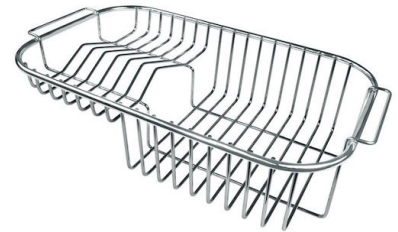

Abtropffläche Ja

79 cm

Beckengröße 340x400mm

Anzahl der Becken 1 Becken

Abfluss Abfluss 3,5"

MERKMALE

VERSCHIEBBARE HAKEN Exklusives Foster-Montagesystem, bei dem die Befestigungshaken um den gesamten Umfang des Spülbecken verschoben werden können. Durch wird die Installation vereinfacht, da die Haken an den am besten zugänglichen Stellen angebracht werden können.

ABFLUSS 3,5" BASKET Der Ablauf ist mit einem großen 3,5-Zoll-Abfluss mit praktischem Korbverschluss ausgestattet, der verhindert, dass Feststoffe in den Abfluss fließen.

TECNISCHE DATEN

OPTIONALES ZUBEHÖR

Edelstahlkorb
8611 000

Schneidebrett aus HPDE
8657 001

Tellerkorb aus Edelstahl
8100 301

Verschiebbares Schneidebrett aus Iroko-Holz
8643 000

PAARUNGEN

Mischbatterie Lorenzo
8466 000

Mischbatterie S1000 - RO
8443 002